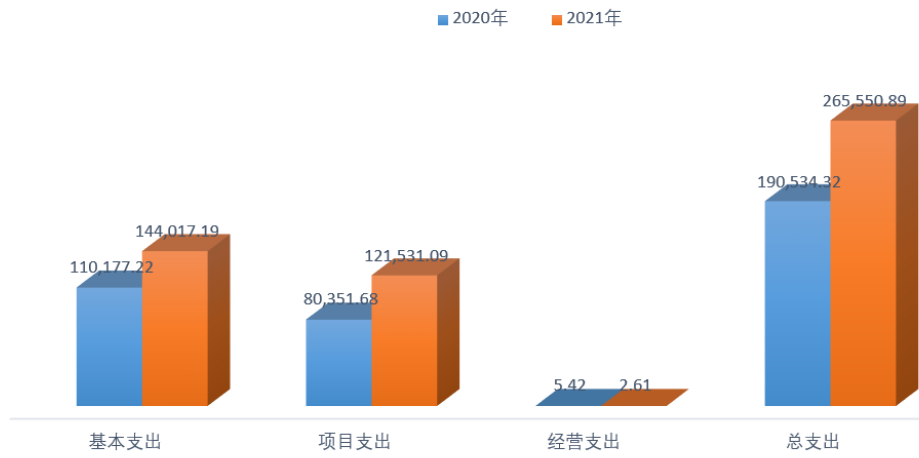

“ ”

“ ”

昆明理工大学2020、2021年收入情况图

■ 2020年 ■ 2021年

昆明理工大学2020、2021年支出情况图

“ ”

国有资产占有使用情况表

“ ”