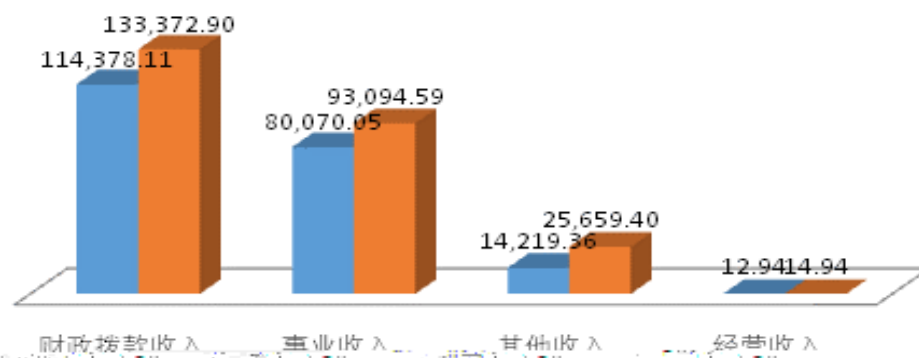

“ ”

“ ”

昆明理工大学2020、2021年收入情况图

■ 2020年 ■ 2021年

昆明理工大学2020、2021年支出情况图

“ ”

国有资产占有使用情况表

“ ”